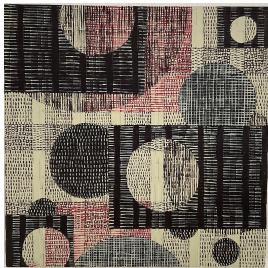

Behind Curtains, 2023, Acryl Gemälde auf geschnittenem Webleinen/ acrylic painting on woven linen, 60 x 60 cm