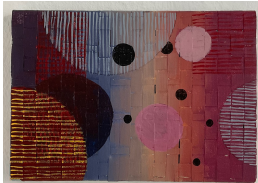

Pillen Keramik, div. Farben, 2008-2011 untersch. Größen

Wollpillen, div. Farben, 2022-2023, Wolle, Styropor, Pappe  
14 x 7 x 7 cm

Keramik Kugel, 2006, ø 38 cm

**Lene Juhler:**

Behind Curtains, 2023, Acryl Gemälde auf geschnittenem Webleinen/  
acrylic painting on woven linen, 30 x 30 cm

Behind Curtains, 2023, Acryl Gemälde auf geschnittenem  
Webleinen/ acrylic painting on woven linen, 12 x 18 cm

Behind Curtains, 2023, Acryl Gemälde auf geschnittenem  
Webleinen/ acrylic painting on woven linen, 15 x 21 cm