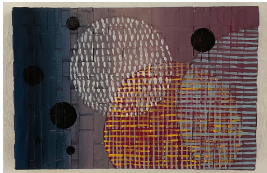

Pillen Keramik, div. Farben, 2008-2011 untersch. Größen

Wollpillen, div. Farben, 2022-2023, Wolle, Styropor, Pappe  
14 x 7 x 7 cm

Keramik Kugel, 2006, ø 38 cm

**Lene Juhler:**

Behind Curtains, 2023, Acryl Gemälde auf geschnittenem Webleinen/  
acrylic painting on woven linen, 30 x 30 cm

Behind Curtains, 2023, Acryl Gemälde auf geschnittenem  
Webleinen/ acrylic painting on woven linen, 12 x 18 cm

Behind Curtains, 2023, Acryl Gemälde auf geschnittenem  
Webleinen/ acrylic painting on woven linen, 15 x 21 cm