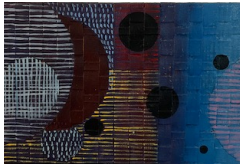

Behind Curtains, 2023, Acryl Gemälde auf geschnittenem Webleinen/ acrylic painting on woven linen, 12 x 18 cm.