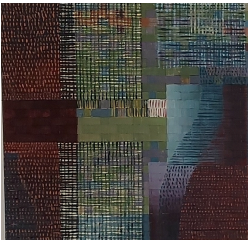

Pillen Keramik, div. Farben, 2008-2011 untersch. Größen

Wollpillen, div. Farben, 2022-2023, Wolle, Styropor, Pappe  
14 x 7 x 7 cm

Keramik Kugel, 2006, ø 38 cm

**Lene Juhler:**

Behind Curtains, 2023, Acryl Gemälde auf geschnittenem Webleinen/  
acrylic painting on woven linen, 30 x 30 cm

Behind Curtains, 2023, Acryl Gemälde auf geschnittenem  
Webleinen/ acrylic painting on woven linen, 12 x 18 cm

Behind Curtains, 2023, Acryl Gemälde auf geschnittenem  
Webleinen/ acrylic painting on woven linen, 15 x 21 cm