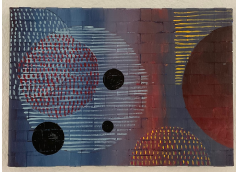

Behind Curtains, 2023, Acryl Gemälde auf geschnittenem Webleinen/ acrylic painting on woven linen, 15 x 21 cm