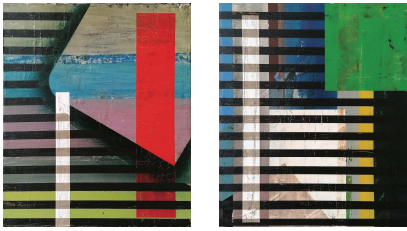

Galerie Rompone

Timo Behn Side effects

Raum/ room Nr. 1

16. März - 08. Juni 2024 / march 16th - june 08th 2024

***aus der Serie: Im Garten deiner Lüste/ from the series In the Garden of your desires**
2024, Öl auf Leinwand/ oil on canvas, 30 x 40 cm, gerahmt/ framed

***aus der Serie: Apokalyptische Sonnenblumen 2024**

Öl, mixed media auf Leinwand/ oil, mixed media on canvas, gerahmt/ framed,
60 x 70 cm

***aus der Serie: Other voices - other rooms 2024**

Nr.24/25
Öl, Lack, Bitumen auf Leinwand/ oil, lacquer, bitumen on canvas,
60 x 70 cm, gerahmt/ framed

***aus der Serie/ from the series Selavy Rose-The end of blue 2023/2024**

Nr.5
Öl, Lack, Bitumen auf Leinwand/ oil, lacquer, bitumen on canvas,
30 x 40 cm, gerahmt/ framed

***aus der Serie/ from the series Selavy Rose 2023/2024**