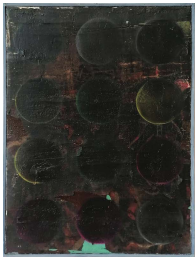

Nr.5
Öl, Lack, Bitumen auf Leinwand/ oil, lacquer, bitumen on canvas,
30 x 40 cm, gerahmt/ framed

---

*aus der Serie/ from the series Selavy Rose 2023/2024