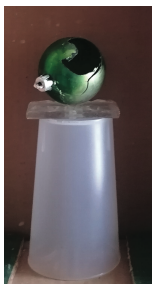

Selavy Rose get a life, Nr.14 / Nr.15
Öl auf Leinwand/ oil on canvas,
31 x 42 cm

***aus der Skulpturen-Serie/ from the sculpture- series Plastituren 2024**

Plastitur b, mixed media

Galerie ROMPONE
Brüsseler Strasse 31
50674 Köln